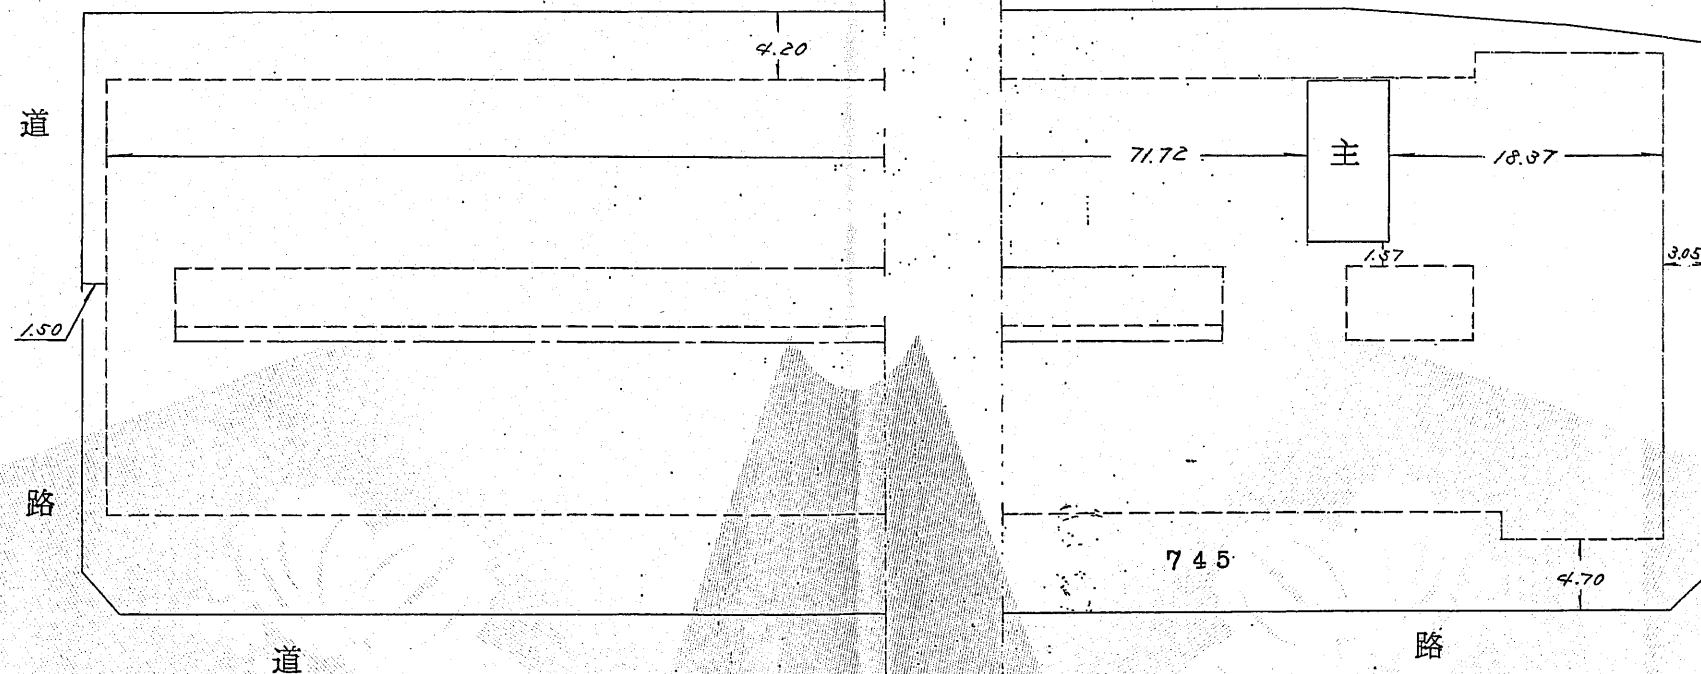

浜松市中区

建築物図面
各階平面図

3105036

各階平面図

家屋番号	住吉二丁目 745番の195
建物の所在	浜松市住吉二丁目745番地

道

路

道

道

路

路

道

路

(建物の存する部分4階)
(建物番号407号)

昭和五十二年十月廿一日登記

(単位m)

作製者	土地家屋調査士 武田博 (昭和53年10月12日作製)	縮尺	1/500	申請人	山田三平 外一名	縮尺	1/500
-----	--------------------------------	----	-------	-----	-------------	----	-------

53.10.12

これは図面に記録されている内容を証明した書面である。

平成28年1月21日 静岡地方務局浜松支局